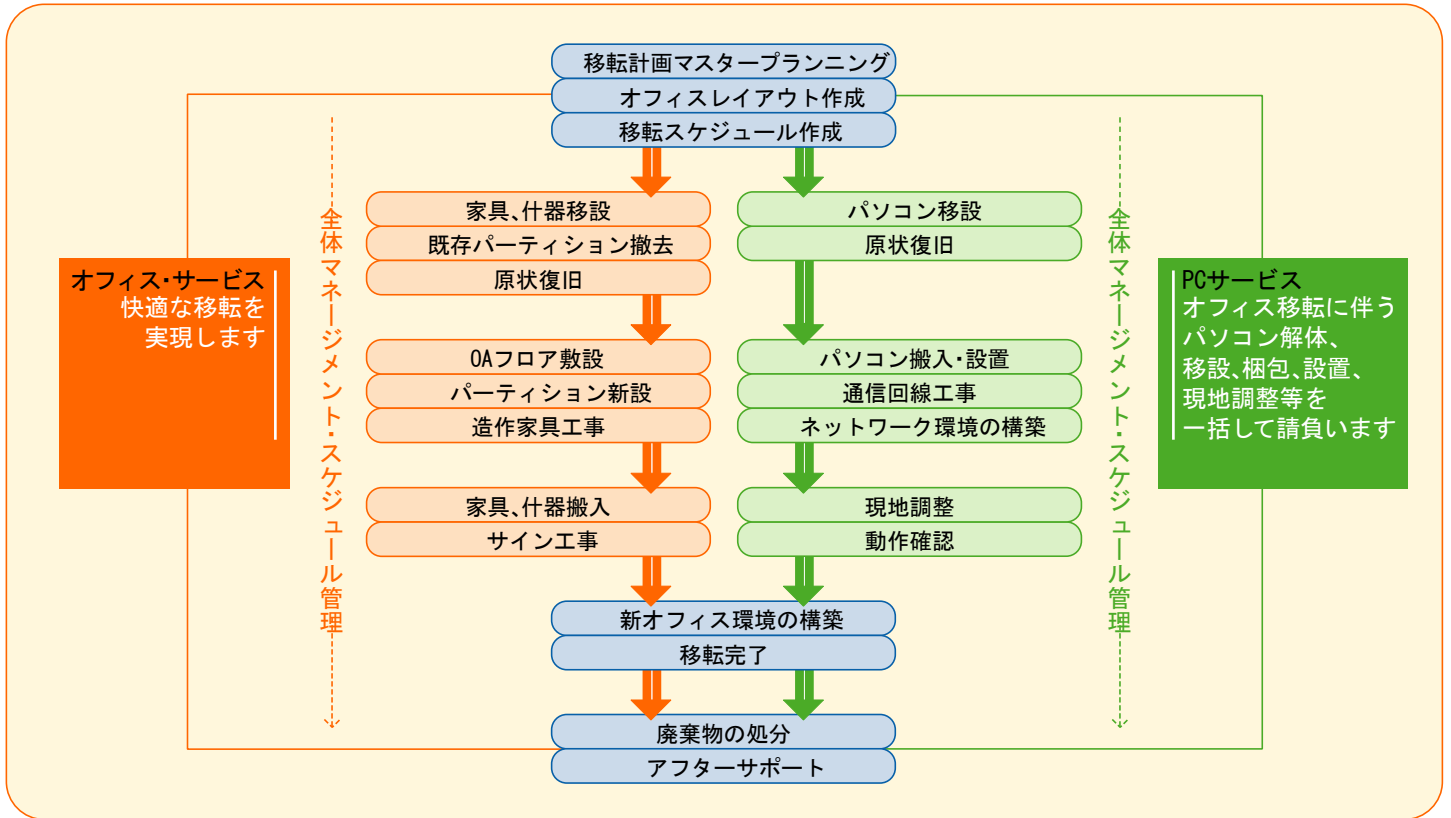

at TOP(アットトップ)は
オフィス環境、情報システムの総合ソリューションベンダー
富士通コワーコのトータルオフィスパッケージです。

Total Office Package

CoWorCo

a Fujitsu company

アットトップ

at TOP オフィス移転サービス

煩雑なオフィス移転をスムーズに。
窓口の一本化で快適なオフィス移転を実現します。

オフィス移転は、家具・什器など物の移動からパーティションの撤去及び移転先での新設、そして電話、コンピュータ環境の再構築など、さまざまな工事・手続きが発生するため、お客様の作業負担は膨大なものとなります。

「at TOP オフィス移転サービス」は、富士通コワーコが、お客様の窓口を一本化して請負い、移転計画、移転スケジュールの作成からコンピュータ環境の移設を含む移転完了までのあらゆる業務を行うサービスです。

Total Office Package

窓口の一本化

多くの業者との折衝も富士通コワーコがすべての窓口となることで煩雑なオフィス移転を効率よくスムーズに行います。

オフィスレイアウトサービス

移転先のオフィスレイアウトもファシリティマネジメントという視点からご提案します。